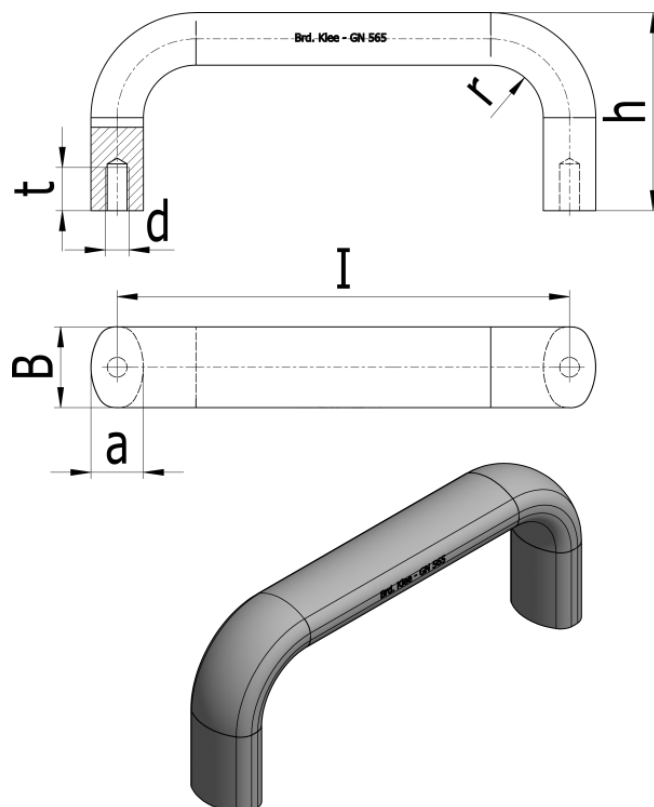

Varenummer: 2056520117SW

Beskrivelse: E+G Bøjlegreb GN 565-20-117-SW

## Mål

a	= 13
b	= 20
d	= M6
h	= 49
l	= 117
r	= 13
t	= 10
Vægt i (g)	= 100